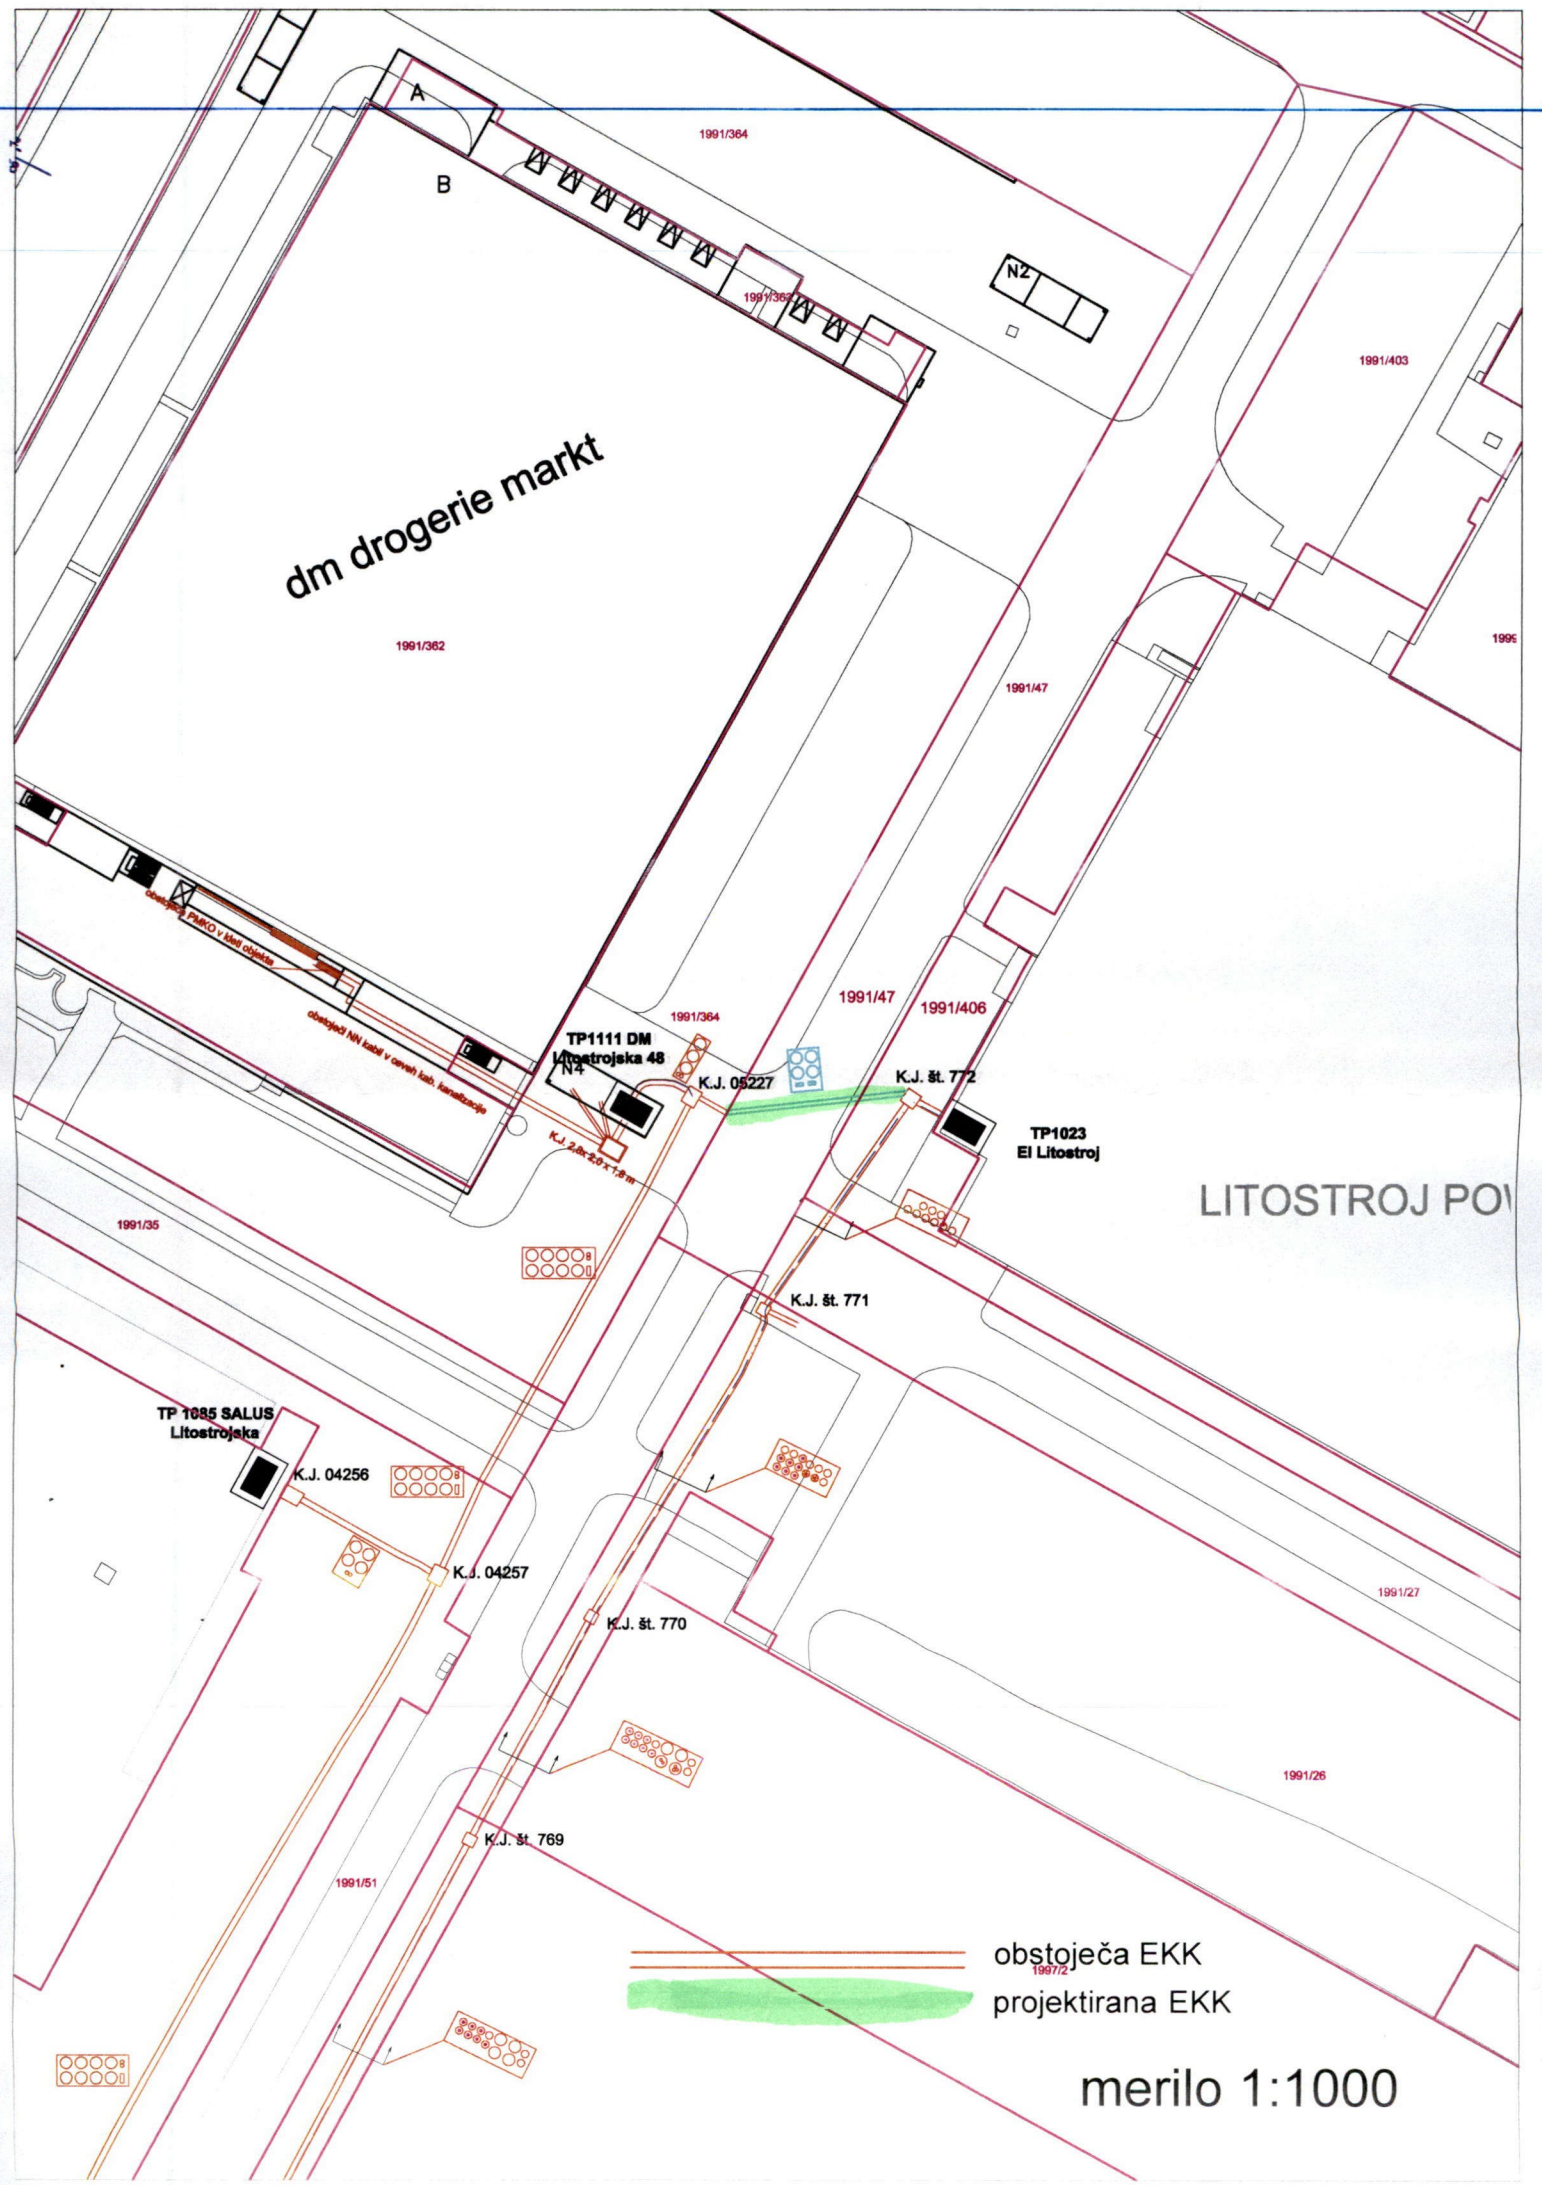

dm drogerie markt

LITOSTROJ PO

TP 1085 SALUS
Litostrojska

TP1111 DM
Litostrojska 48

TP1023
EI Litostroj

1991/362

1991/364

1991/403

1991/47

1991/364

1991/47

1991/406

1991/35

1991/27

1991/26

1991/51

obstoječa EKK

projektirana EKK

merilo 1:1000

KINETI

SALUS

KO – Zg. Šiška
1991/415

obstoječa EKK
projektirana EKK

Litostrojska cesta

predvidena cesta
1991/215

1991/216

1991/73

Litostrojska cesta 40a

1991/52

1991/202

1991/200

merilo 1:250