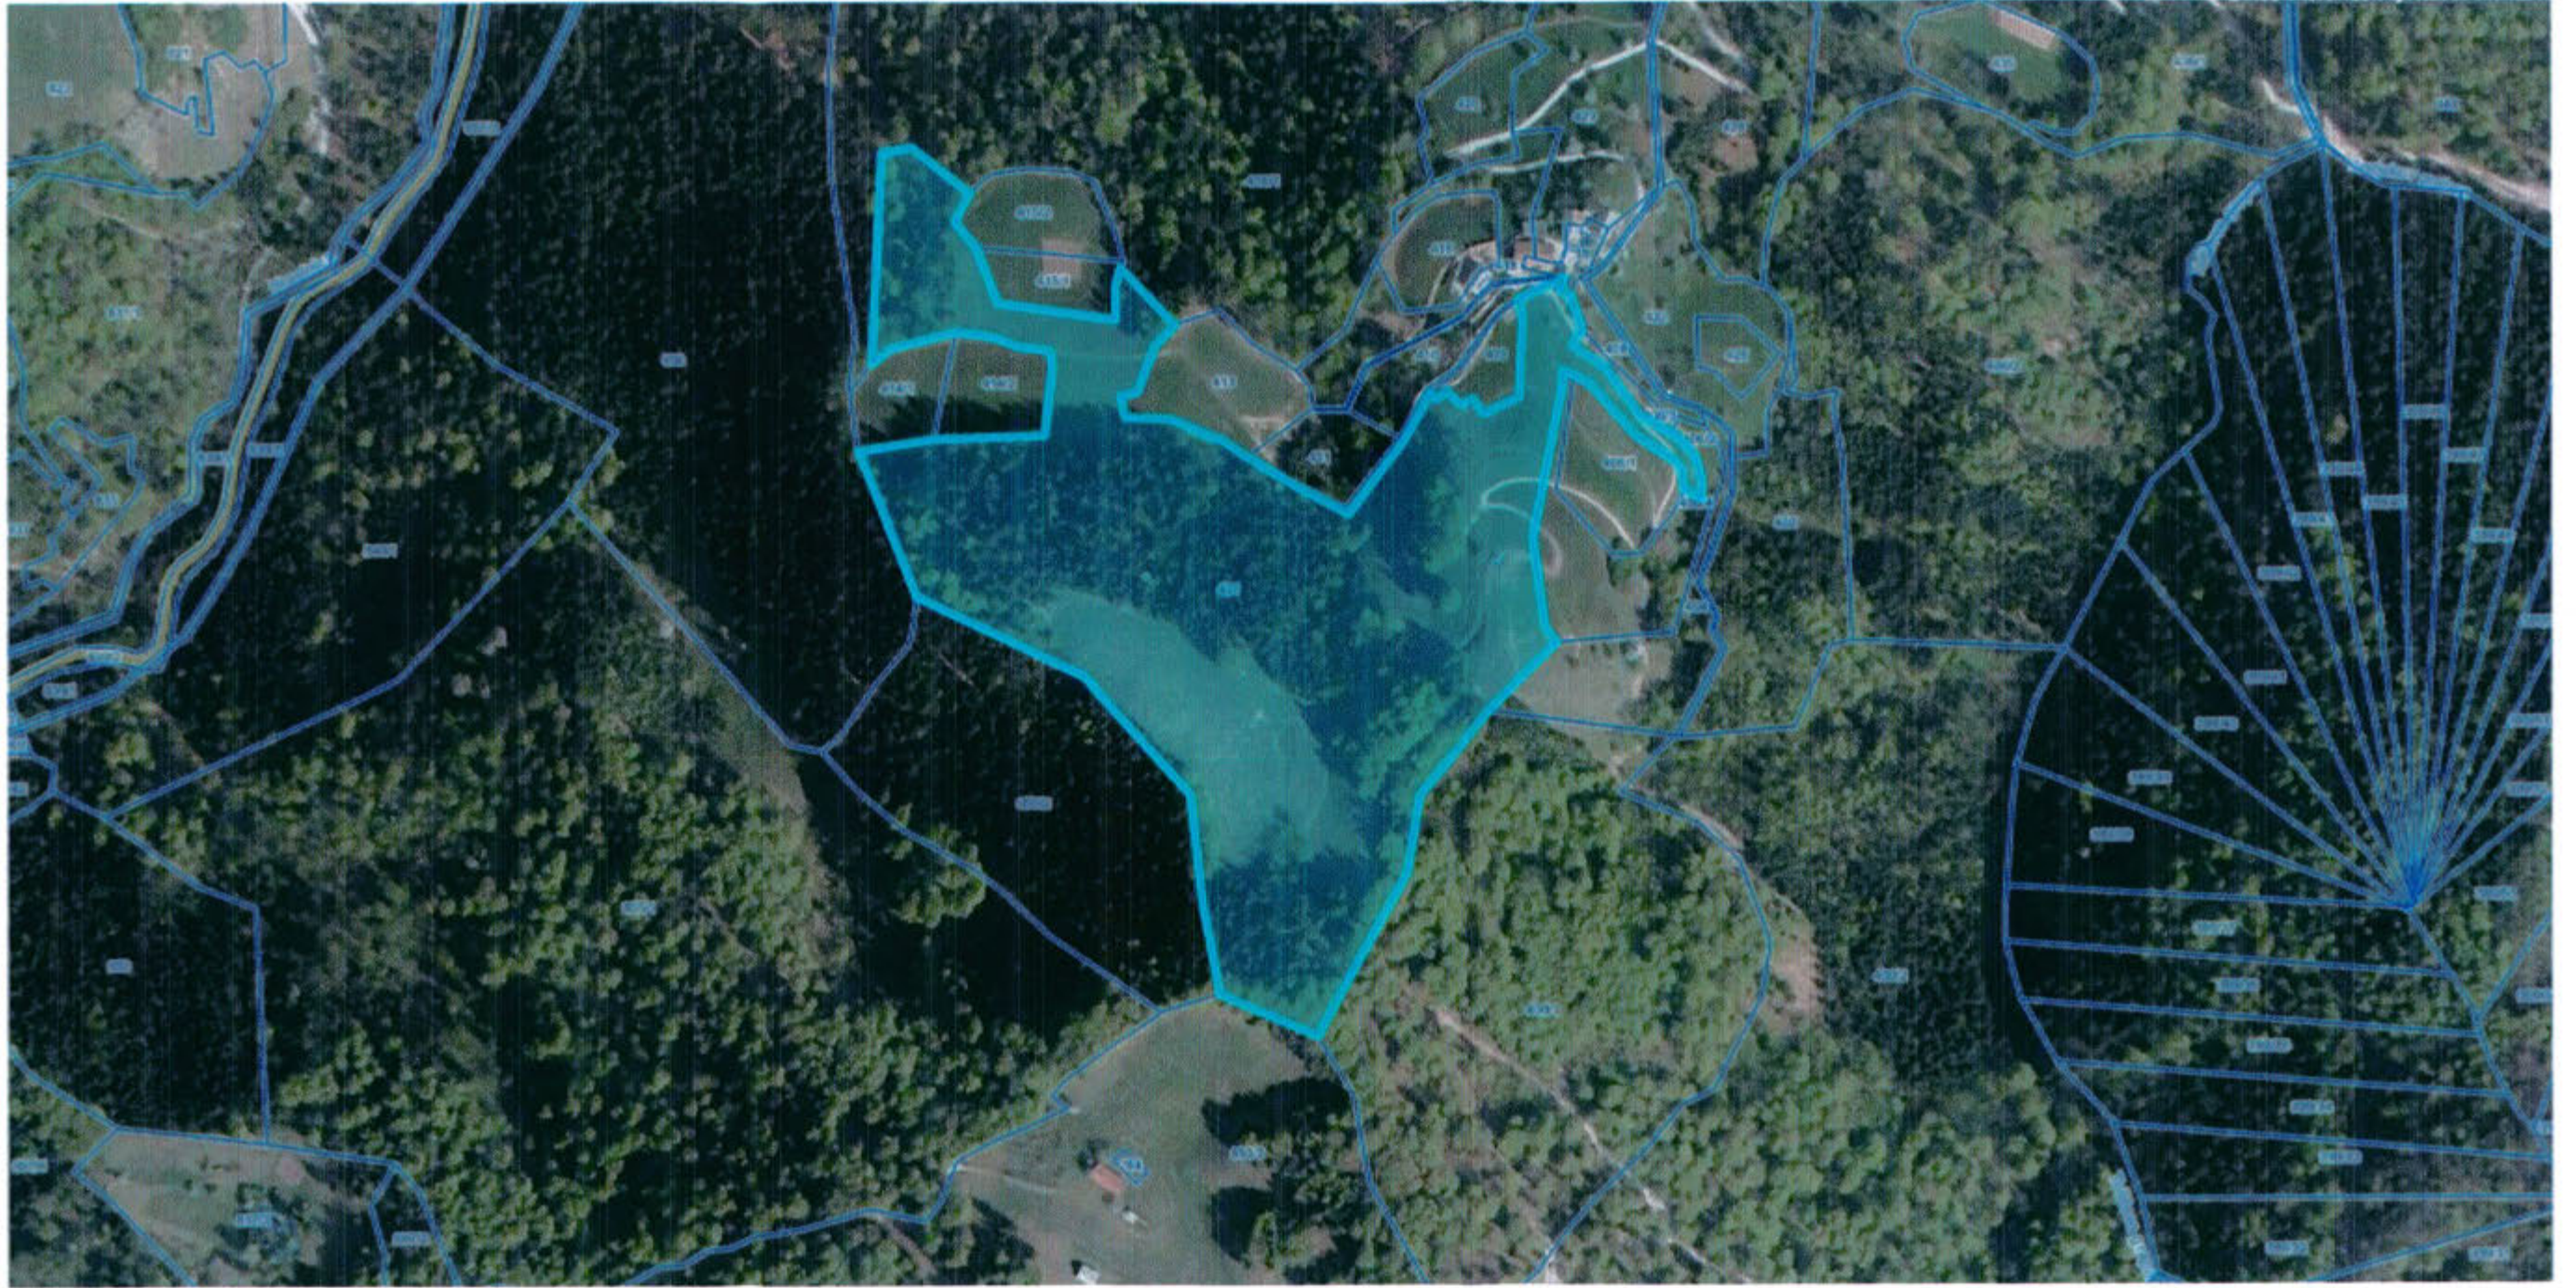

NM – 118, Bukovica, parc. št. 542, k.o. 1804 – Češnjice

LJ – 253 A, Besnica pri Ljubljani, parc. št. 671/2, k.o. 1777 – Javor

KR – 169 A, Sv. Barbara, parc. št. 401, k.o. 2043 – Barbara

MB – 302 A, Dobovec pri Rogatcu, parc. št. *74, k.o. 1177 – Dobovec

KK – 033 A, Tepe, parc. št. 1/1, k.o. 1840 – Polšnik

KK – 035 A, Počakovo, parc. št. 972, k.o. 1864 – Svibno